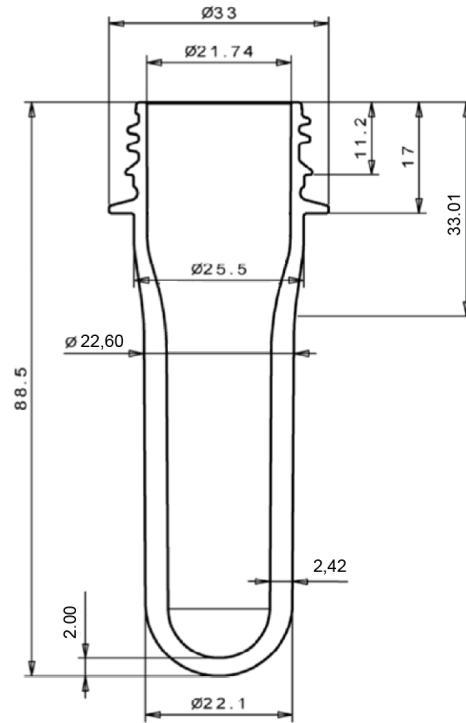

105862

28 PCO 1881, 17.8 gram; PETPreform,Light Blue Gy  
K.G. International - sales@kgint.com - +1 305 499-9816

A-A View / Görünüm

SCALE 1/1 (mm)  
MATERIAL PET  
WEIGHT **17,80 ± 0,25 gr**  
QUALITY ISO EN 9001