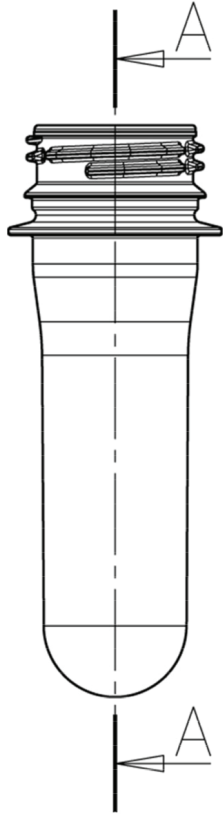

105862

28 PCO 1881, 17.8 gram; PETPreform,Light Blue Gy  
K.G. International - sales@kgint.com - +1 305 499-9816

A-A View / Görünüm

SCALE 1/1 (mm)  
MATERIAL PET  
WEIGHT **17,80 ± 0,25 gr**  
QUALITY ISO EN 9001